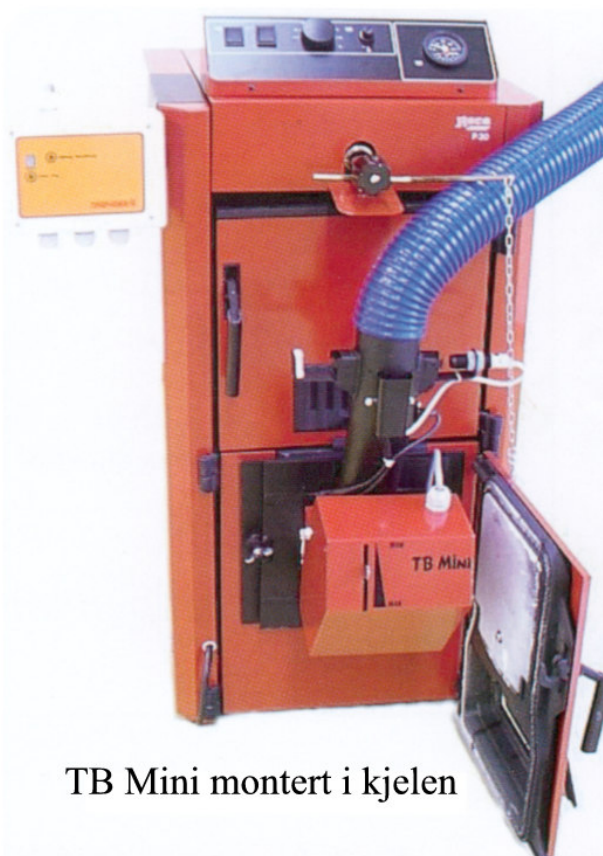

## TB Mini

Vi leverer et produkt som er lett å installere og problemfritt i drift.

*Kontakt oss gjerne for nærmere informasjon og pristilbud*

**TB Mini** er en av Nordens mest solgte pelletsbrennere. Den har et meget høyt sikkerhetsnivå og er utrolig driftssikker.

**TB Mini** er en markedets minste brennere og har sju effektnivåer fra 4 kW til 24,5 kW. Den leveres med eksternskruver fra 1,5 meter til 4 meter.

**TB Mini** har en unik kombinasjon av elektrisk selvtenning og vedlikeholdsfyring. Den avanserte automatikken velger selv hva som er den beste driftsmåten til enhver tid. Elektrisk varmluftstenning velges ved lite varmebehov og pauser på mer enn en time.