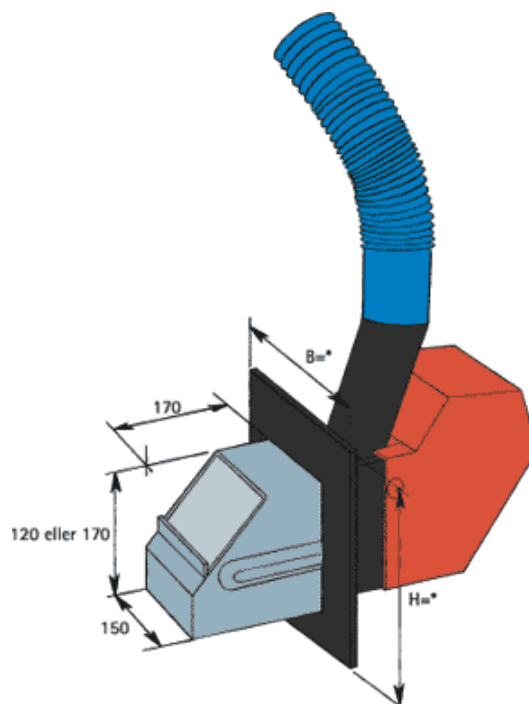

**TB Mini** er en markedets minste brennere og har sju effektnivåer fra 4 kW til 24,5 kW. Den leveres med eksternskruver fra 1,5 meter til 4 meter.

**TB Mini** har en unik kombinasjon av elektrisk selvtenning og vedlikeholdsfyring. Den avanserte automatikken velger selv hva som er den beste driftsmåten til enhver tid. Elektrisk varmluftstenning velges ved lite varmebehov og pauser på mer enn en time.

## FAKTA:

- Hele sju valgfrie effektområder
- Effekt: Fra 4 kW til 24,5 kW
- Automatisk tenning
- Eksternskurv 1,5 - 4 meter
- Avansert sikkerhetssystem
- Bredder: 170 mm
- Dybde: 270 mm
- Lett å installere
- Tilkoblet til 230 VAC 50 Hz
- For 6 - 10 mm pellets