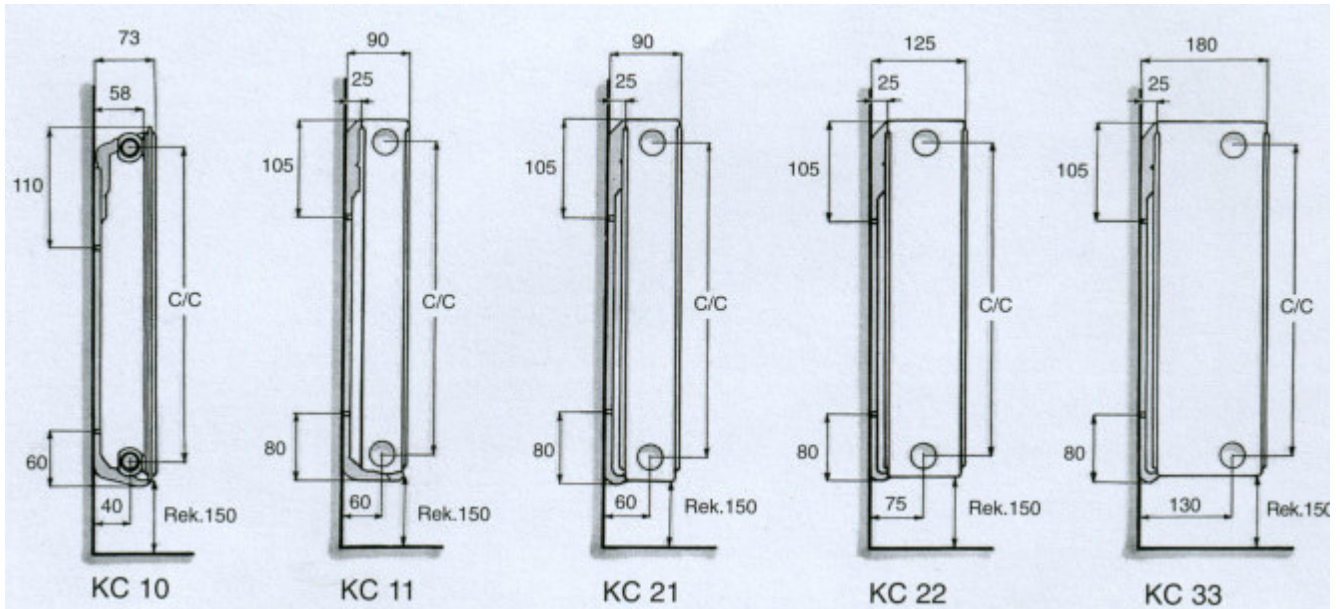

TEKNISKE DATA, COMPACT RADIATORER

TILKOBLINGSMÅL c/c: Radiatorhøyde minus 54 mm